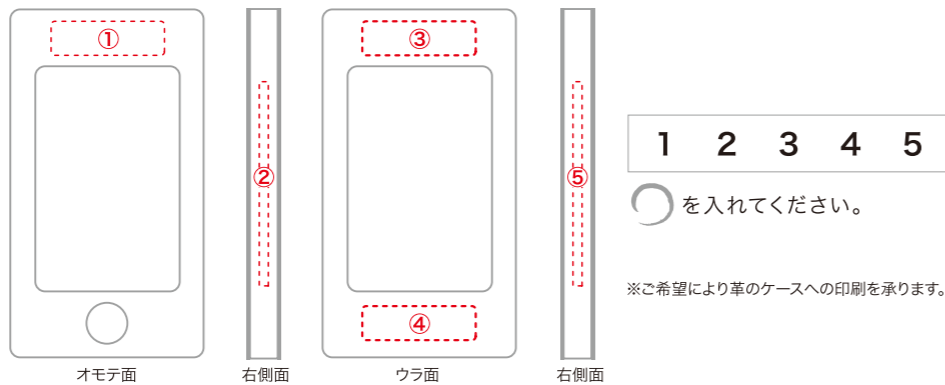

オリジナル社名ロゴなどの加工も受け承ります。

会社のノベルティー商品としてなど、
社名やロゴマークを入れることでオリジナル商品として作成することも出来ます。

▲名入れスペース A

▲名入れスペース B

□ 名入れスペース

□ 本 体

<input type="text"/>	シリーズ	<input type="text"/>	品番(色)	<input type="text"/>	文字(色)	<input type="text"/>	個数
<input type="text"/>	シリーズ	<input type="text"/>	品番(色)	<input type="text"/>	文字(色)	<input type="text"/>	個数